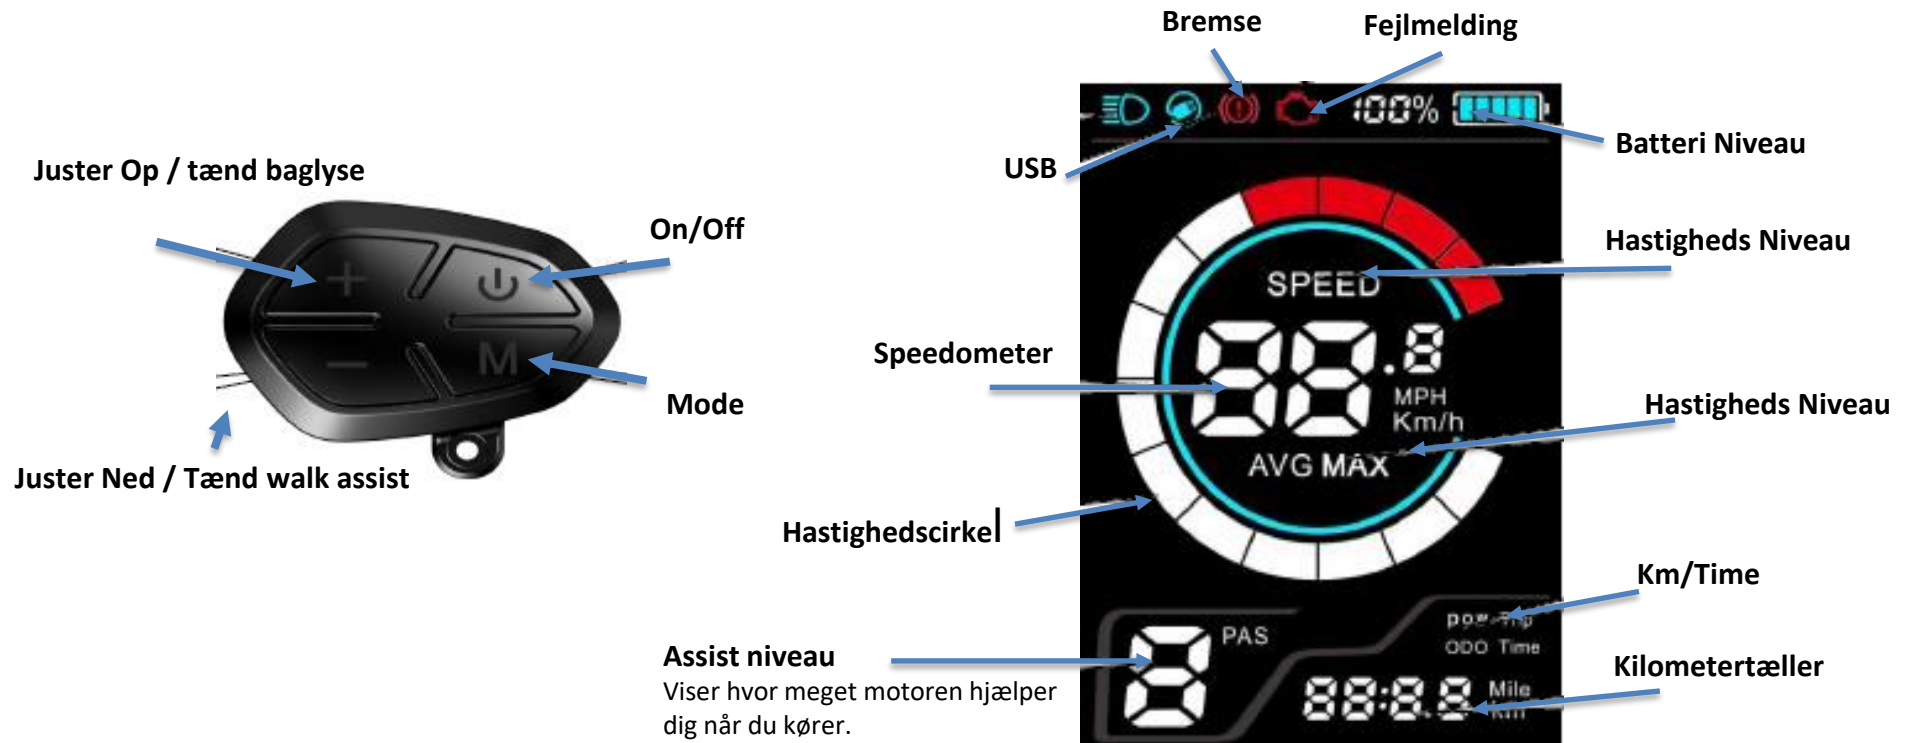

Speedometer

Viser hvor hurtigt man cykler i Km/h

Assist niveau

Viser hvor meget motoren hjælper
dig når du kører. Niveau 1-6

Volt

Viser hvor mange volt der er på
batteriet

On / off

Tænde og slukke for systemet
(displayet og motoren)

Kilometertæller

Viser hvor langt cyklen har kørt i alt

Display farve model Ultimate Curve

Amladcykler

Ladcykel entusiaster siden 1992

Display model Ultimate Harmony

Amladcykler

Ladcykel entusiaster siden 1992