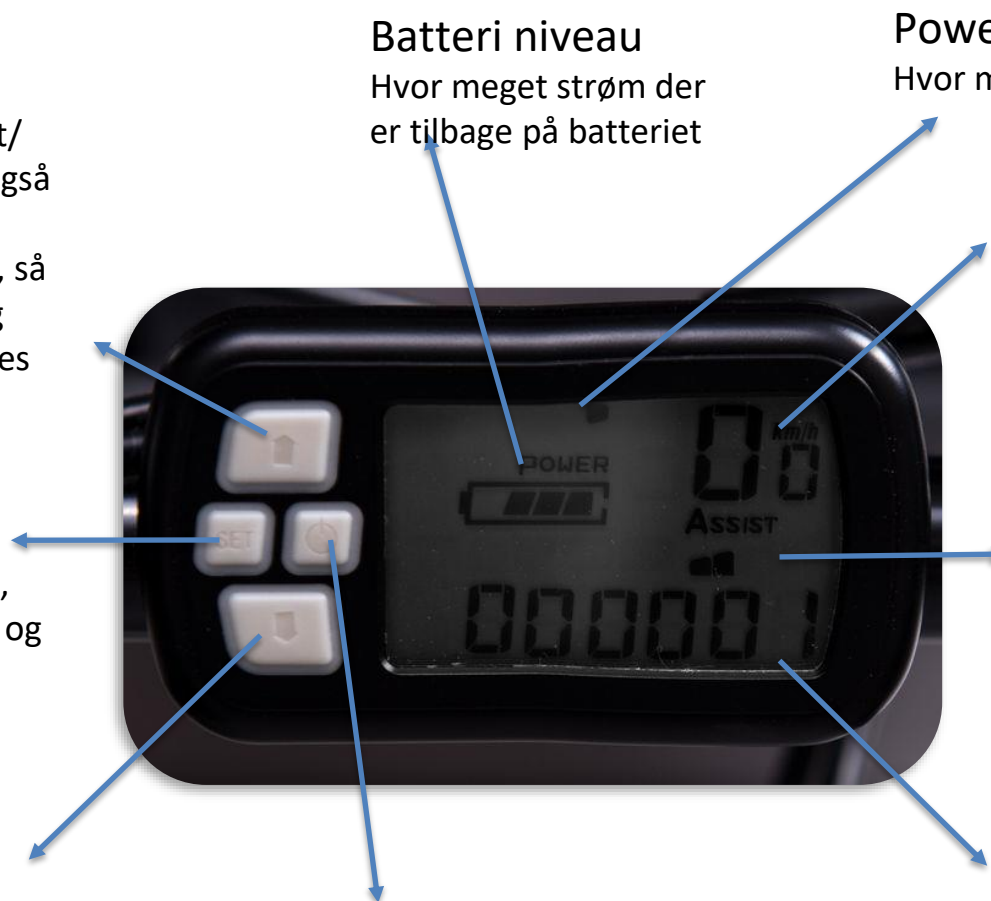

SET

Til justering af triptæller,
distancen, hjul størrelse og
lys på displayet

Juster ned

Nedjustering af f.eks. Assist/hjælpeniveau

Batteri niveau

Hvor meget strøm der
er tilbage på batteriet

Power/Belastning

Hvor meget motoren og batteriet belastes

Speedometer

Viser hvor hurtigt man cykler i Km/h

Assist niveau

Viser hvor meget motoren hjælper
dig når du kører

Kilometertæller

Viser hvor langt cyklen har kørt i alt

On / off

Tænde og slukke for systemet
(displayet og motoren)