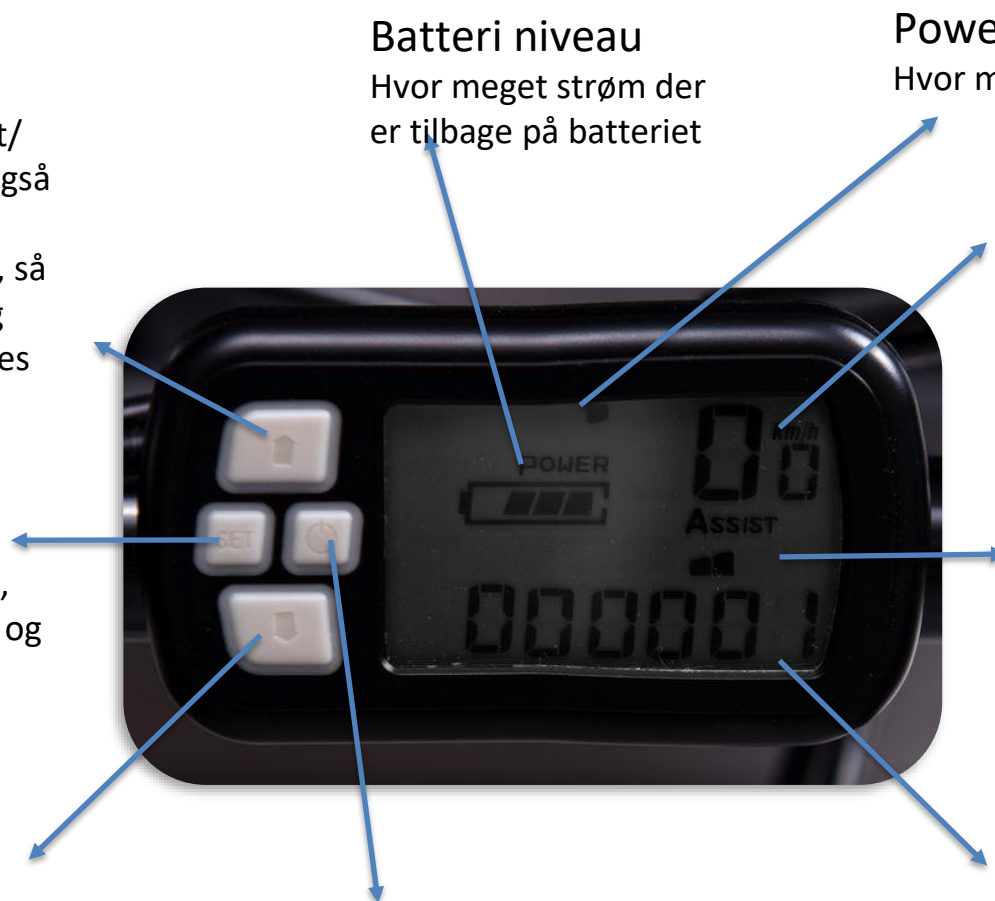

SET

Til justering af triptæller,
distancen, hjul størrelse og
lys på displayet

Juster ned

Nedjustering af f.eks. Assist/hjælpeniveau

Batteri niveau

Hvor meget strøm der
er tilbage på batteriet

Power/Belastning

Hvor meget motoren og batteriet belastes

Speedometer

Viser hvor hurtigt man cykler i Km/h

Assist niveau

Viser hvor meget motoren hjælper
dig når du kører

Kilometertæller

Viser hvor langt cyklen har kørt i alt

On / off

Tænde og slukke for systemet
(displayet og motoren)