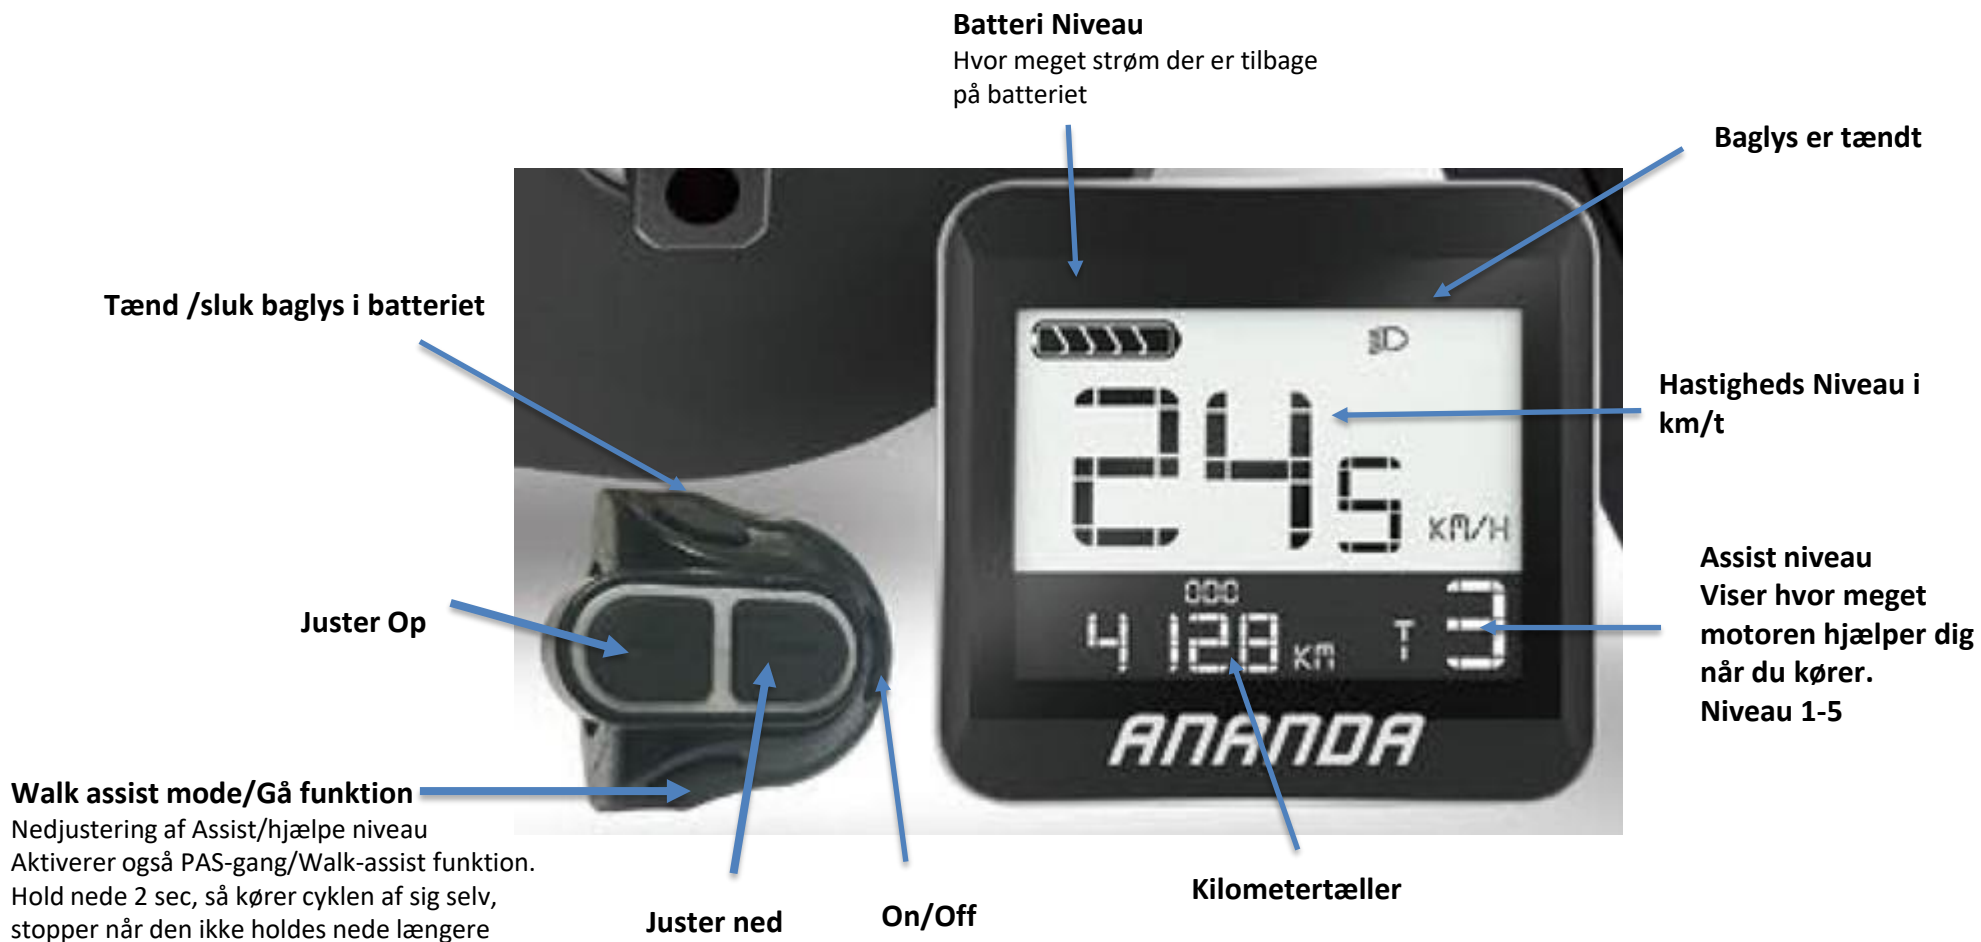

Hastighed/Assist indikator

Km/Time

Trip/Kilometertæller

Viser hvor langt cyklen har kørt i alt.

Display model Ultimate Harmony

Amladcykler

Ladcykel entusiaster siden 1992

Display - ældre model Ultimate Curve