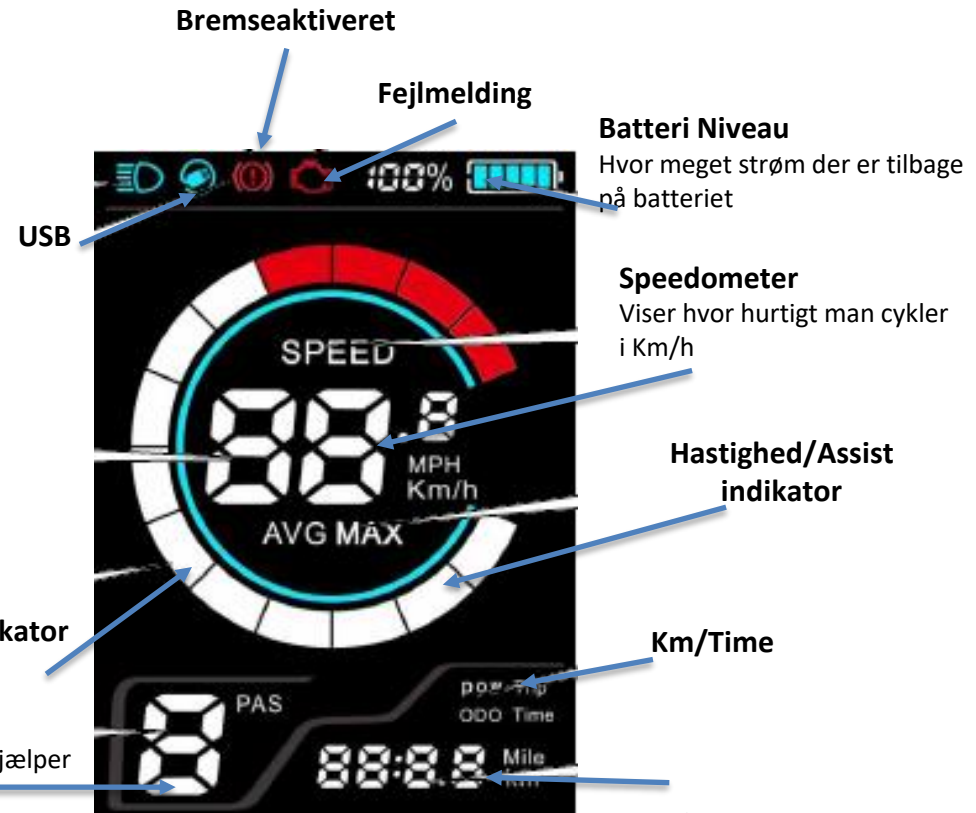

Hastghed/Assist niveau

Viser hvor meget motoren hjælper dig når du kører.

Bremseaktiveret

Fejlmelding

Batteri Niveau

Hvor meget strøm der er tilbage på batteriet

Speedometer

Viser hvor hurtigt man cykler i Km/h

Hastighed/Assist indikator

Km/Time

Trip/Kilometertæller

Viser hvor langt cyklen har kørt i alt.

Display model Ultimate Harmony

Amladcykler

Ladcykel entusiaster siden 1992

Display - ældre model Ultimate Curve