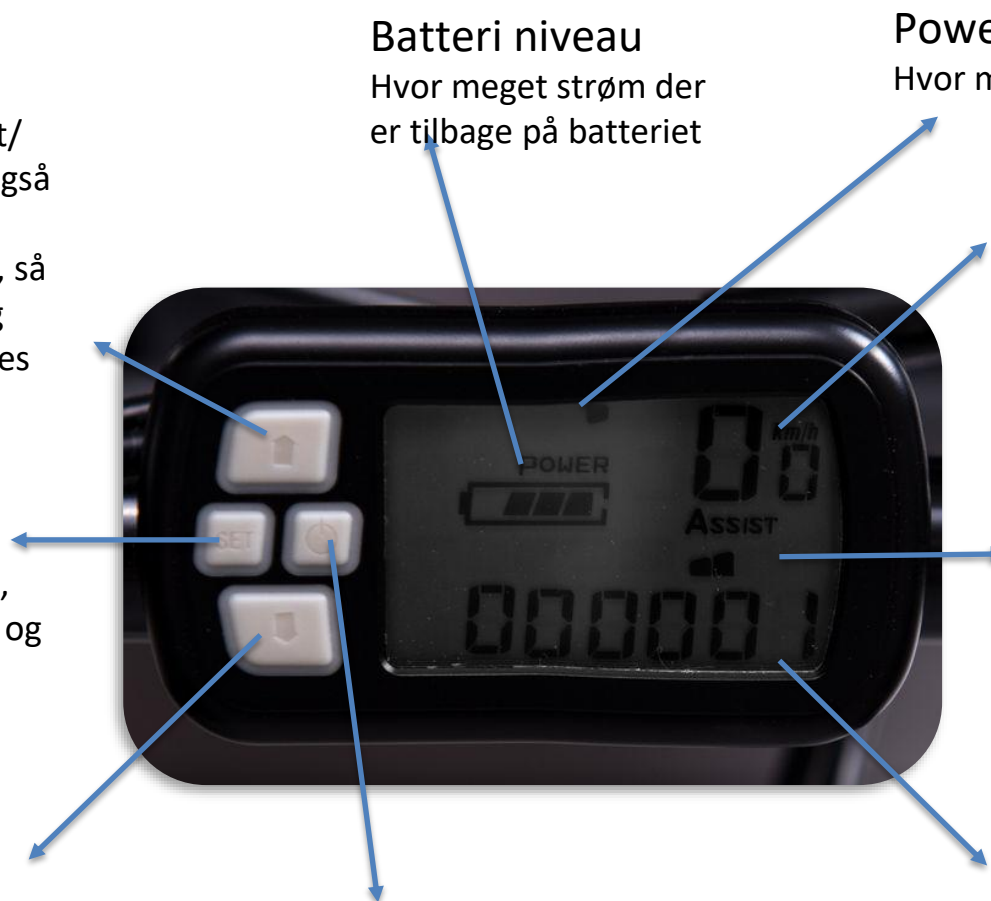

Display - ældre model (2016) - Superior/ Premium/Deluxe

Amladcykler

Ladcykel entusiaster siden 1992

Juster op

Opjustering af f.eks. Assist/
hjælpeniveau. Aktiverer også
PAS-gang/Walk-assist
funktion. Hold nede 3 sek, så
kører cyklen af sig selv, og
stopper når den ikke holdes
nede længere

SET

Til justering af triptæller,
distancen, hjul størrelse og
lys på displayet

Juster ned

Nedjustering af f.eks. Assist/hjælpeniveau

Batteri niveau

Hvor meget strøm der
er tilbage på batteriet

Power/Belastning

Hvor meget motoren og batteriet belastes

Speedometer

Viser hvor hurtigt man cykler i Km/h

Assist niveau

Viser hvor meget motoren hjælper
dig når du kører

Kilometertæller

Viser hvor langt cyklen har kørt i alt

On / off

Tænde og slukke for systemet
(displayet og motoren)