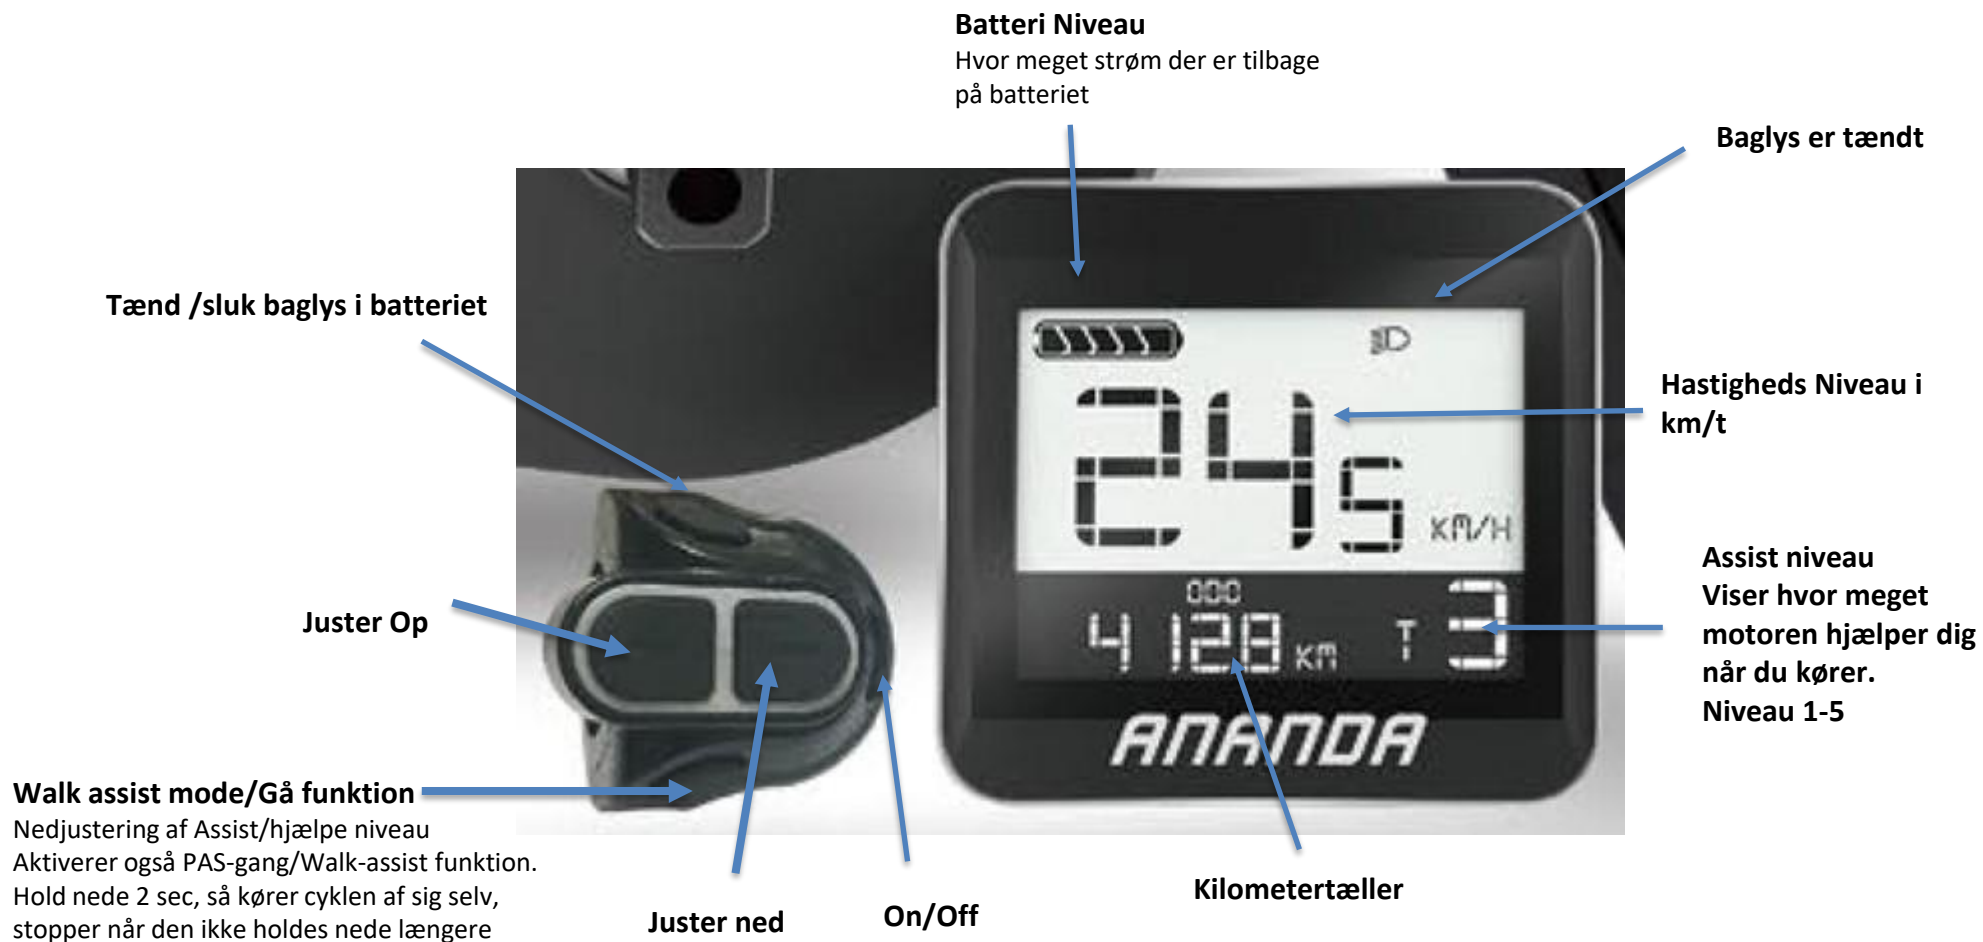

Display model Ultimate Harmony

Amladcykler

Ladcykel entusiaster siden 1992