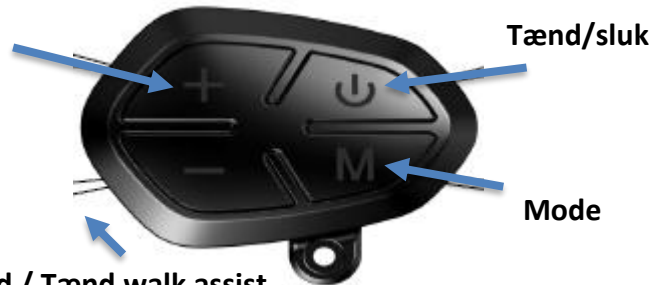

Display farve ældre model Ultimate Curve

Amladcykler

Ladcykel entusiaster siden 1992

Juster Op / tænd baglyse

Opjustering af f.eks. Assist/hjælpeniveau
Aktiver baglyse ved at trykke 1 sec

Juster Ned / Tænd walk assist

Aktiverer også PAS-gang/Walk-assist funktion. Hold nede 3 sek, så kører cyklen af sig selv, stopper når den ikke holdes nede længere

Bremseaktiveret

Fejlmelding

Batteri Niveau

Hvor meget strøm der er tilbage på batteriet

USB

Speedometer

Viser hvor hurtigt man cykler i Km/h

Hastighed/Assist indikator

Hastighedscirkel/indikator

Km/Time

Hastighed/Assist niveau

Viser hvor meget motoren hjælper dig når du kører.

Trip/Kilometertæller

Viser hvor langt cyklen har kørt i alt.